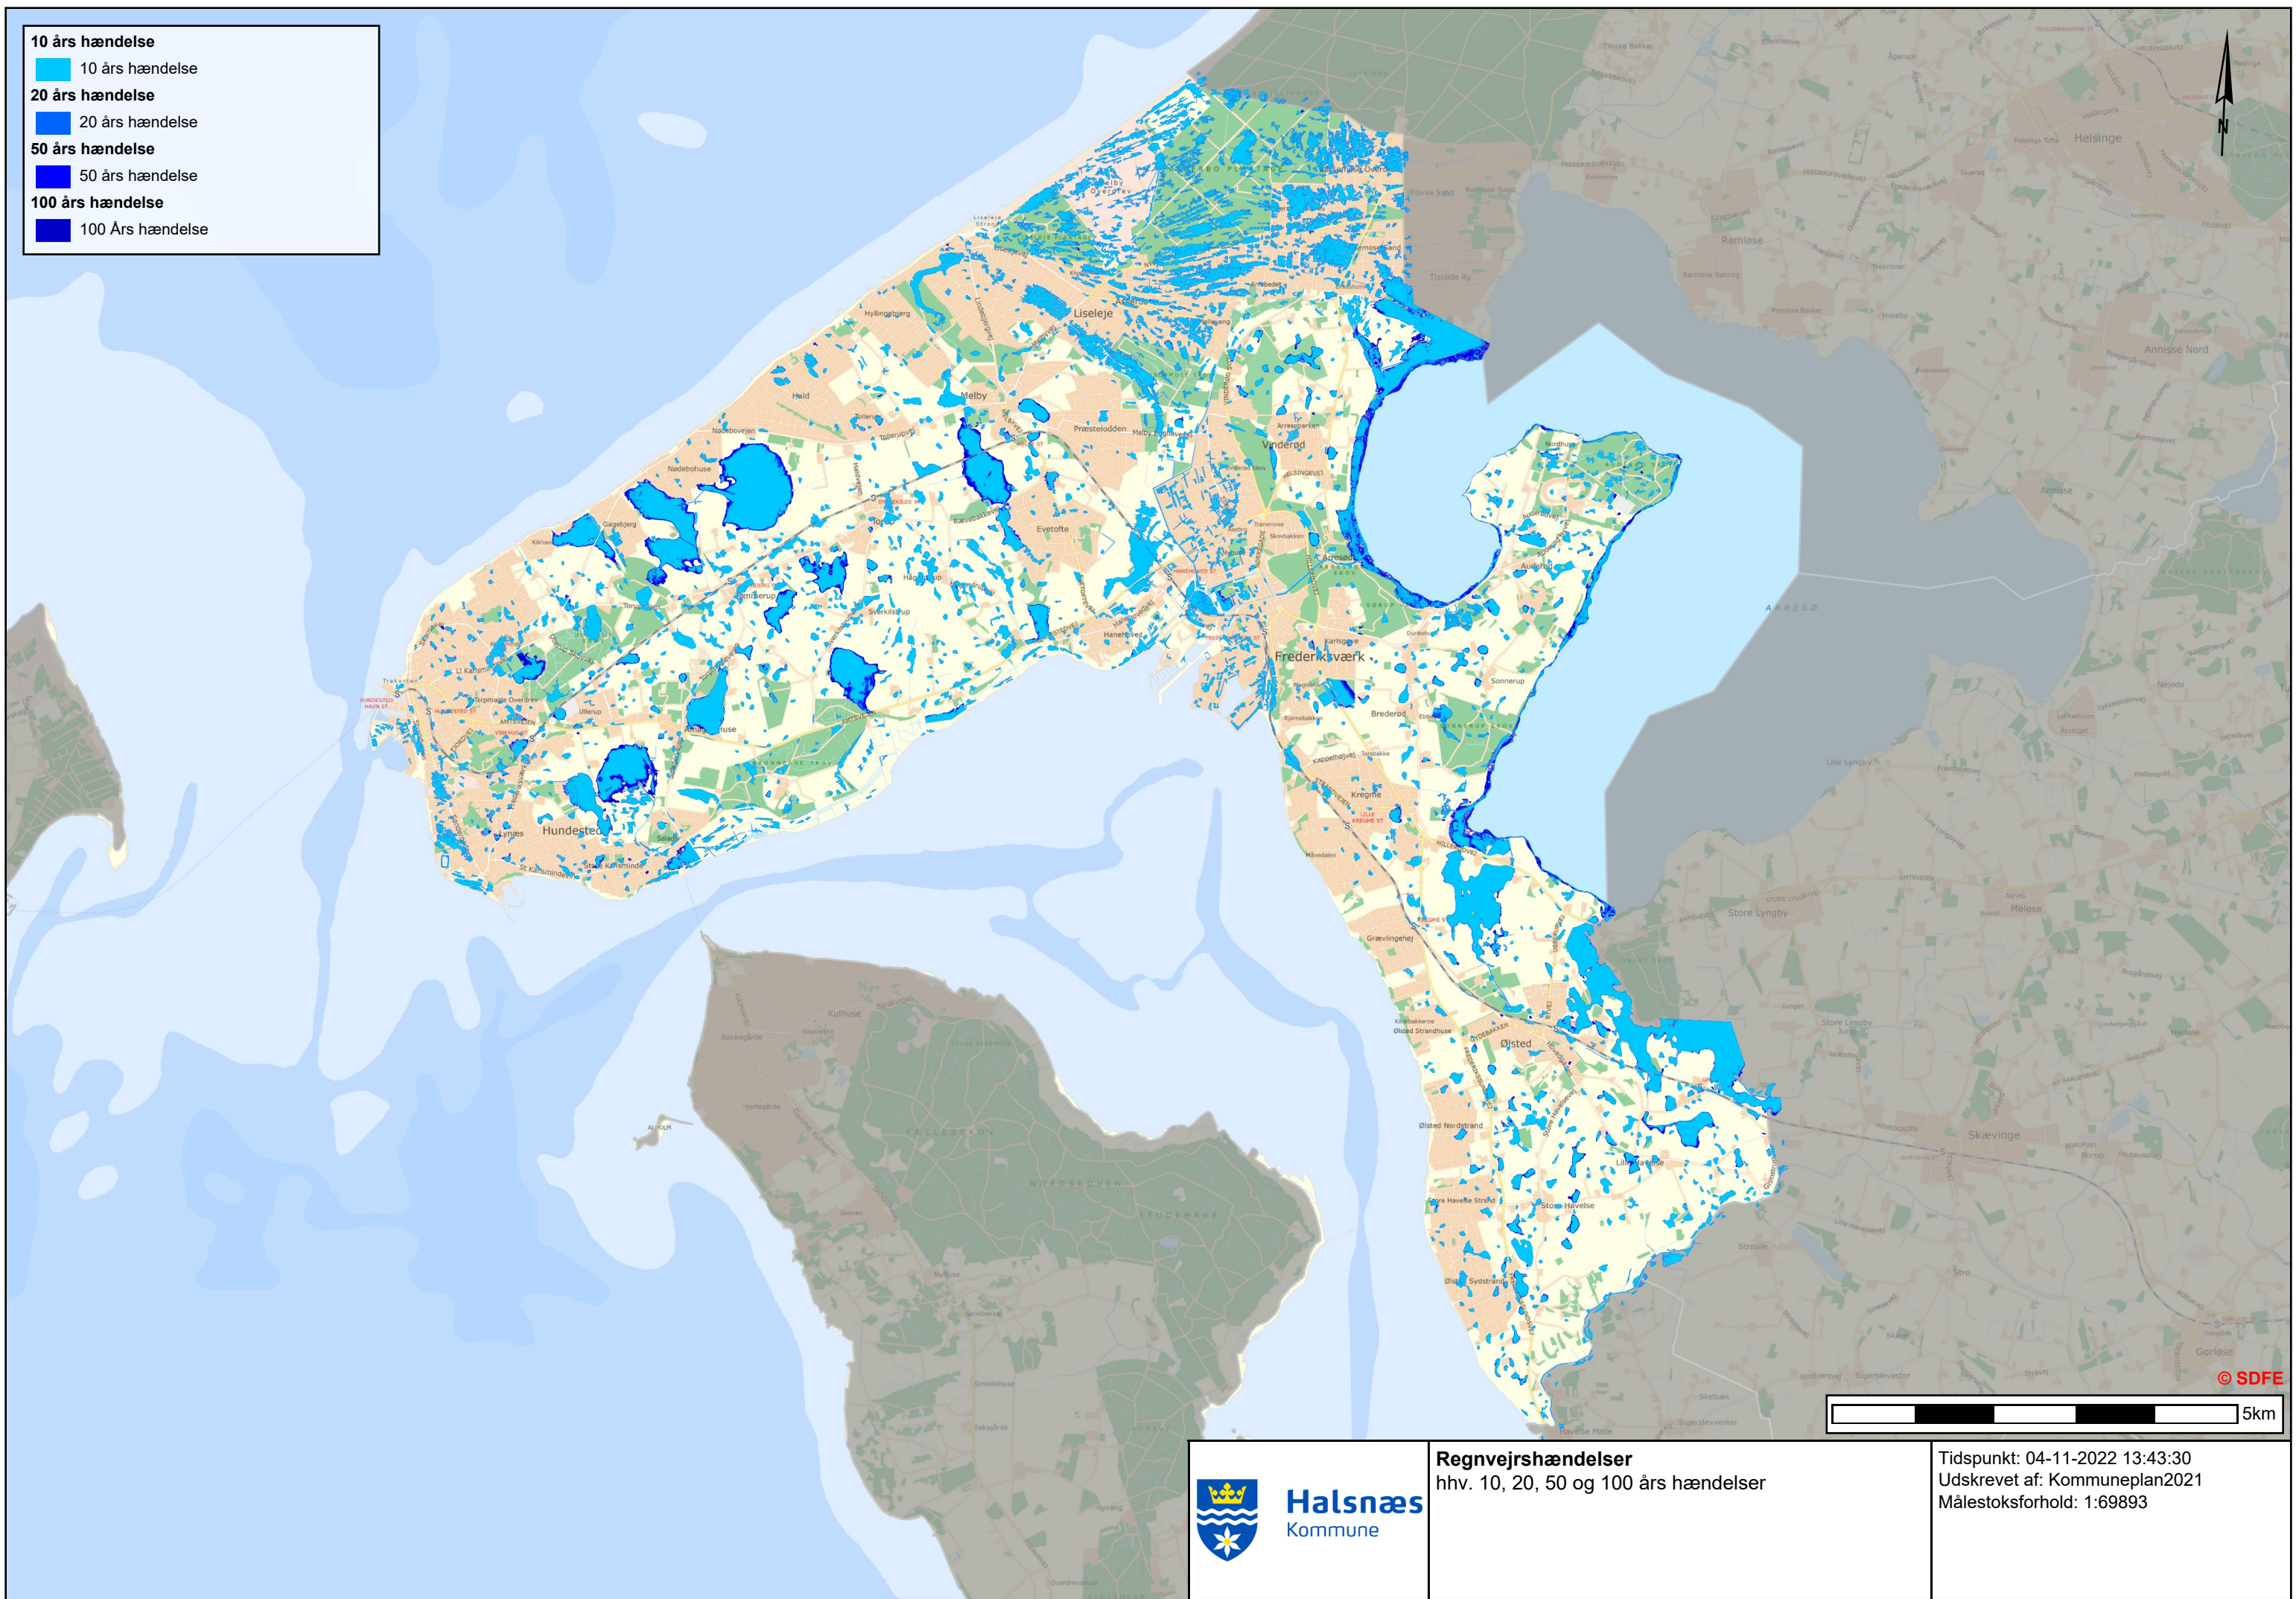

- 10 års hændelse**
- 10 års hændelse
- 20 års hændelse**
- 20 års hændelse
- 50 års hændelse**
- 50 års hændelse
- 100 års hændelse**
- 100 Års hændelse

© SDFE

 <p>Halsnæs Kommune</p>	<p>Regnværshændelser hvv. 10, 20, 50 og 100 års hændelser</p>	<p>Tidspunkt: 04-11-2022 13:43:30 Udskrevet af: Kommuneplan2021 Målestoksforhold: 1:69893</p>
---	--	---