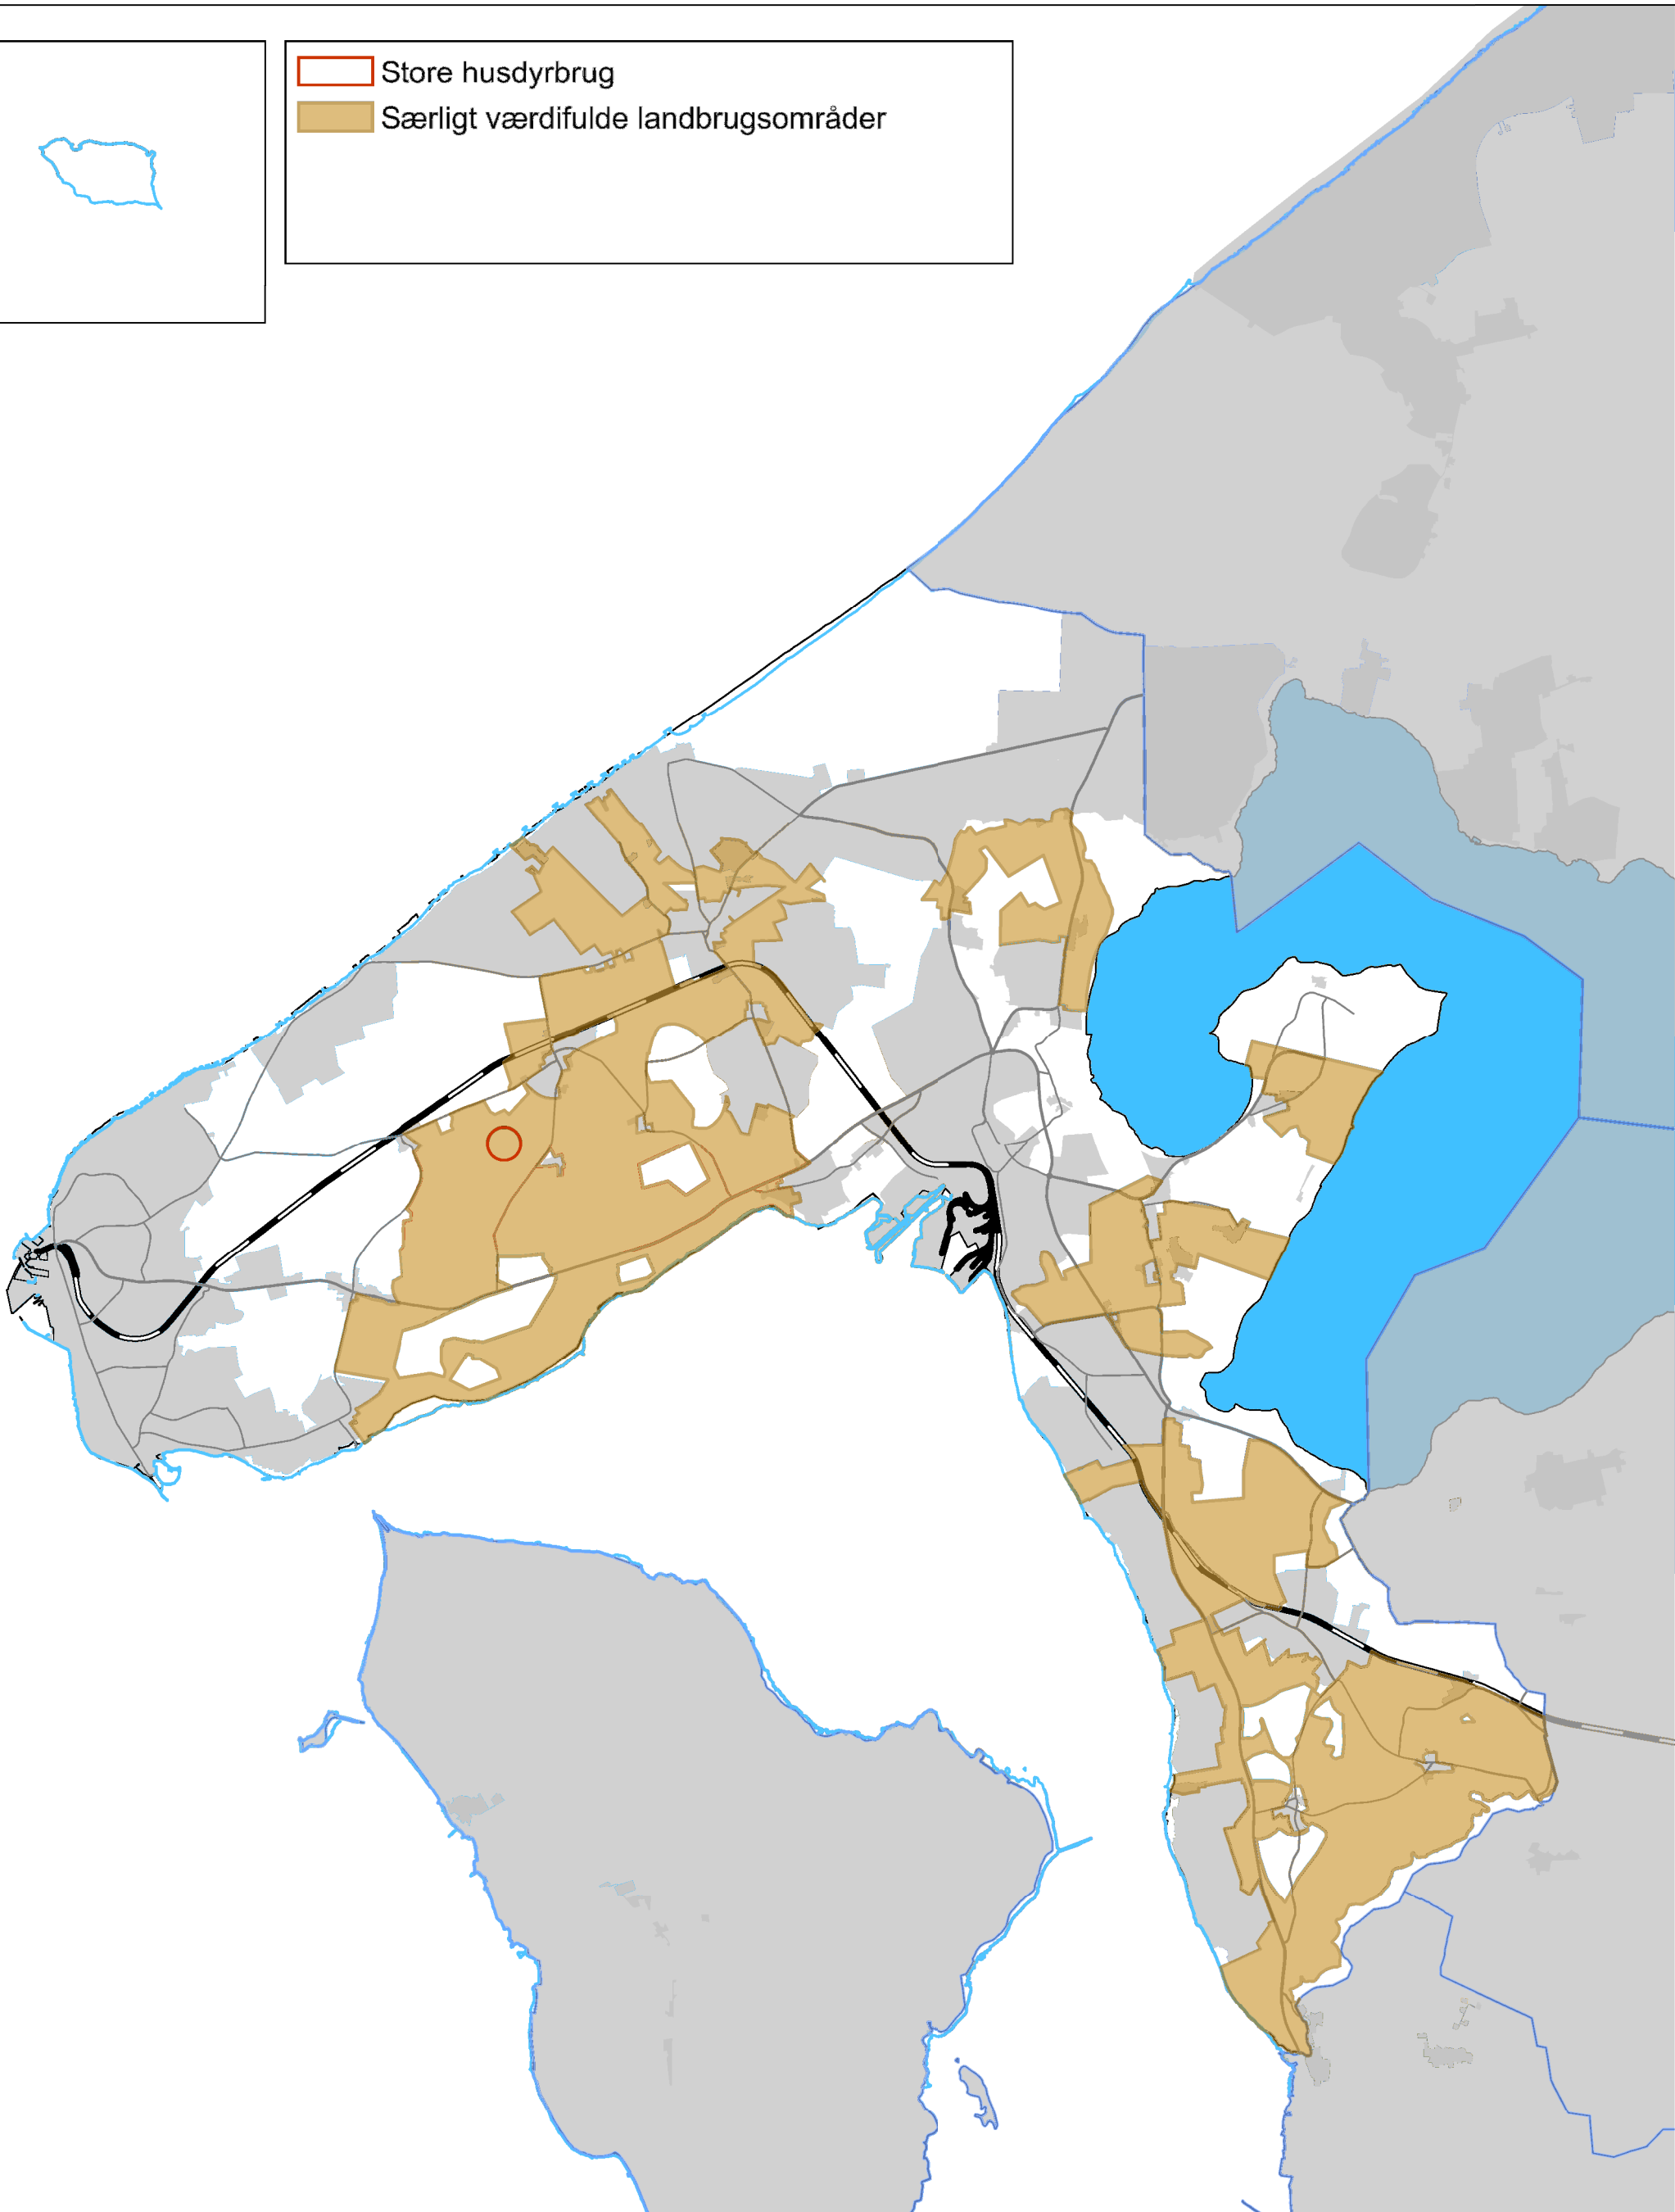

Store husdyrbrug
Særligt værdifulde landbrugsområder

Sag Kommuneplan 2013	Sags nr.
Emne Jordbrug	Kortbilag: 5.7
 Halsnæs Kommune	Init.
Rådhuspladsen 1, 3300 Frederiksværk Telefon: 47 78 40 00 Fax: 47 78 40 90 E-mail: mail@halsnaes.dk	Mål 1:70000
	Dato 03-10-2013